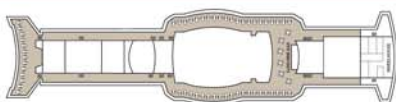

AQUAMARINE

Tonelagem: 23.149
 Capacidade: 1.268 passageiros
 Tripulação: 388 tripulantes

- nenhum = 2 camas baixas
 ▲ = 2 camas baixas + 1 cama alta
 ■ = 2 camas baixas + 2 camas altas
 ★ = 2 camas baixas + sofá
 ● = cama de casal
 ● = cama de casal + 1 cama baixa
 ● = cama de casal + 1 cama alta
 ● = cama de casal + 1 cama baixa + 1 cama alta
 ○ = cabines conectáveis
 ○ = cabines com banheiro
 ○ = cabines com escotilhas
 ○ = cabines com vista obstruída

BRIDGE DECK

SUN DECK

PROMENADE DECK

LIDO DECK

MARINA DECK

ADRIA DECK

BAHIA DECK

CAT.	DECK	DESCRIÇÃO	NÚMERO DE CABINES
E	Bahia	Interna Standard , 2 camas baixas, banheiro com chuveiro	2
G	Bahia	Interna Standard , 2 camas ou 1 cama de casal, 3º leito, banheiro com chuveiro	8
F	Bahia	Interna Standard , 2 camas, 3º leito, banheiro com chuveiro	25
D	Adria	Interna Superior , 2 camas ou 1 cama de casal, 3º e 4º leito, banheiro com chuveiro	80
DA	Marina	Interna Premium , 2 camas ou 1 cama de casal, 3º e 4º leito, banheiro com chuveiro	59
SDA	Promenade	Interna Deluxe , 2 camas, 3º leito, banheiro com chuveiro	12
B	Bahia	Externa Standard , 2 camas ou 1 cama de casal, 3º e 4º leito, banheiro c/ chuveiro	62
A	Adria	Externa Superior , 2 camas ou 1 cama de casal, 3º e 4º leito, banheiro c/ chuveiro	116
TB	Marina	Externa Premium , 2 camas ou 1 cama de casal, 3º e 4º leito, banheiro c/ chuveiro	43
TA	Marina	Externa Premium , 2 camas, 3º e 4º leito, banheiro com chuveiro	79
SBO	Promenade	Externa Deluxe , 2 camas, banheiro com chuveiro (vista obstruída)	5
SAO	Promenade	Externa Deluxe , 2 camas, banheiro com banheira (vista obstruída)	4
SB	Promenade	Externa Deluxe , 2 camas, banheiro com chuveiro	18
SA	Promenade	Externa Deluxe , 2 camas, banheiro com banheira	10
S	Promenade	Suíte , 1 cama de casal, banheiro com banheira	1
RS	Promenade	Royal Suíte , 2 camas baixas, 3º leito e banheiro com chuveiro	1