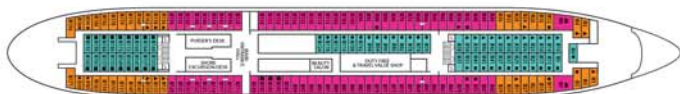

AQUAMARINE

Tonelagem: 23.149
 Capacidade: 1.268 passageiros
 Tripulação: 388 tripulantes

- nenhum = 2 camas baixas
 ▲ = 2 camas baixas + 1 cama alta
 ■ = 2 camas baixas + 2 camas altas
 ★ = 2 camas baixas + sofá
 ● = cama de casal
 ● = cama de casal + 1 cama baixa
 ● = cama de casal + 1 cama alta
 ● = cama de casal + 1 cama baixa + 1 cama alta
 ○ = cabines conectáveis
 ○ = cabines com banheiro
 ○ = cabines com escotilhas
 ○ = cabines com vista obstruída

BRIDGE DECK

SUN DECK

PROMENADE DECK

LIDO DECK

MARINA DECK

ADRIA DECK

BAHIA DECK

CAT.	DECK	DESCRIÇÃO	NÚMERO DE CABINES
E	Bahia	Interna Standard , 2 camas baixas, banheiro com chuveiro	2
G	Bahia	Interna Standard , 2 camas ou 1 cama de casal, 3º leito, banheiro com chuveiro	8
F	Bahia	Interna Standard , 2 camas, 3º leito, banheiro com chuveiro	25
D	Adria	Interna Superior , 2 camas ou 1 cama de casal, 3º e 4º leito, banheiro com chuveiro	80
DA	Marina	Interna Premium , 2 camas ou 1 cama de casal, 3º e 4º leito, banheiro com chuveiro	59
SDA	Promenade	Interna Deluxe , 2 camas, 3º leito, banheiro com chuveiro	12
B	Bahia	Externa Standard , 2 camas ou 1 cama de casal, 3º e 4º leito, banheiro c/ chuveiro	62
A	Adria	Externa Superior , 2 camas ou 1 cama de casal, 3º e 4º leito, banheiro c/ chuveiro	116
TB	Marina	Externa Premium , 2 camas ou 1 cama de casal, 3º e 4º leito, banheiro c/ chuveiro	43
TA	Marina	Externa Premium , 2 camas, 3º e 4º leito, banheiro com chuveiro	79
SBO	Promenade	Externa Deluxe , 2 camas, banheiro com chuveiro (vista obstruída)	5
SAO	Promenade	Externa Deluxe , 2 camas, banheiro com banheira (vista obstruída)	4
SB	Promenade	Externa Deluxe , 2 camas, banheiro com chuveiro	18
SA	Promenade	Externa Deluxe , 2 camas, banheiro com banheira	10
S	Promenade	Suíte , 1 cama de casal, banheiro com banheira	1
RS	Promenade	Royal Suíte , 2 camas baixas, 3º leito e banheiro com chuveiro	1