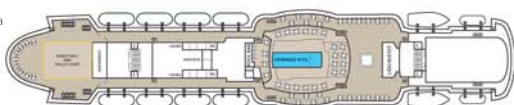

AQUAMARINE

Tonelagem: 23.149
 Capacidade: 1.268 passageiros
 Tripulação: 388 tripulantes

- nenhum = 2 camas baixas
 ▲ = 2 camas baixas + 1 cama alta
 ■ = 2 camas baixas + 2 camas altas
 ★ = 2 camas baixas + sofá
 ● = cama de casal
 ● = cama de casal + 1 cama baixa
 ● = cama de casal + 1 cama alta
 ● = cama de casal + 1 cama baixa + 1 cama alta
 ○ = cabines conectáveis
 ○ = cabines com banheiro
 ○ = cabines com escotilhas
 ○ = cabines com vista obstruída

BRIDGE DECK

SUN DECK

PROMENADE DECK

LIDO DECK

MARINA DECK

ADRIA DECK

BAHIA DECK

CAT.	DECK	DESCRIÇÃO	NÚMERO DE CABINES
E	Bahia	Interna Standard , 2 camas baixas, banheiro com chuveiro	2
G	Bahia	Interna Standard , 2 camas ou 1 cama de casal, 3º leito, banheiro com chuveiro	8
F	Bahia	Interna Standard , 2 camas, 3º leito, banheiro com chuveiro	25
D	Adria	Interna Superior , 2 camas ou 1 cama de casal, 3º e 4º leito, banheiro com chuveiro	80
DA	Marina	Interna Premium , 2 camas ou 1 cama de casal, 3º e 4º leito, banheiro com chuveiro	59
SDA	Promenade	Interna Deluxe , 2 camas, 3º leito, banheiro com chuveiro	12
B	Bahia	Externa Standard , 2 camas ou 1 cama de casal, 3º e 4º leito, banheiro c/ chuveiro	62
A	Adria	Externa Superior , 2 camas ou 1 cama de casal, 3º e 4º leito, banheiro c/ chuveiro	116
TB	Marina	Externa Premium , 2 camas ou 1 cama de casal, 3º e 4º leito, banheiro c/ chuveiro	43
TA	Marina	Externa Premium , 2 camas, 3º e 4º leito, banheiro com chuveiro	79
SBO	Promenade	Externa Deluxe , 2 camas, banheiro com chuveiro (vista obstruída)	5
SAO	Promenade	Externa Deluxe , 2 camas, banheiro com banheira (vista obstruída)	4
SB	Promenade	Externa Deluxe , 2 camas, banheiro com chuveiro	18
SA	Promenade	Externa Deluxe , 2 camas, banheiro com banheira	10
S	Promenade	Suíte , 1 cama de casal, banheiro com banheira	1
RS	Promenade	Royal Suíte , 2 camas baixas, 3º leito e banheiro com chuveiro	1